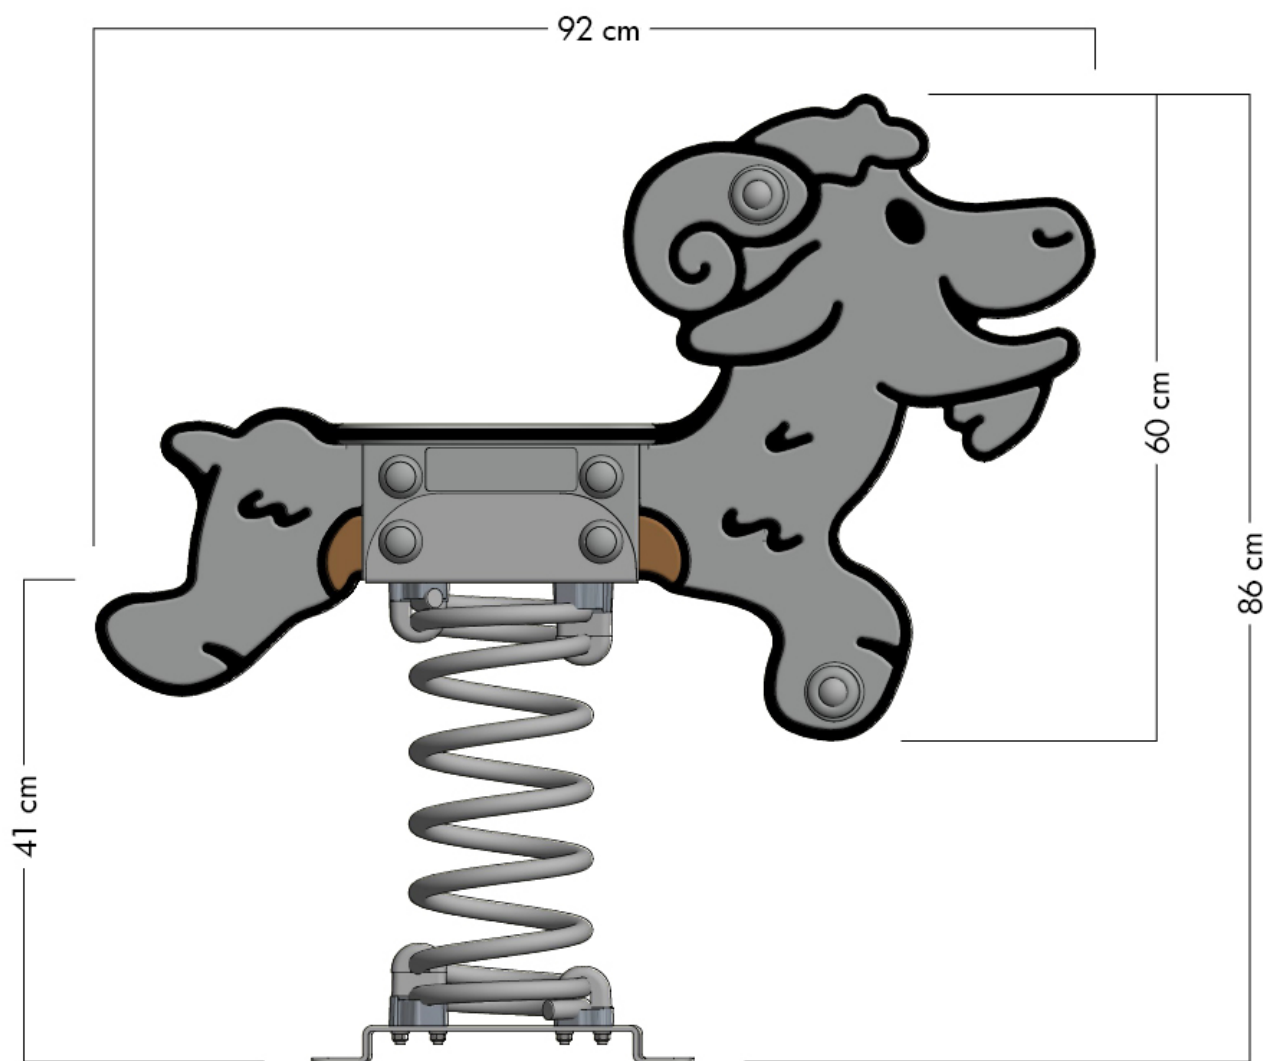

PRO GOAT GOLDEY

- Geeignet für: 1 Personen
- Alter: ab 3 Jahre
- Sitzöhe: 0,56 m
- Fläche: 0,22 m²
- Fallhöhe: 0,56 m
- Sicherheitsbereich: 5,3 m²
- Fallschutzmatten: 28

MAßE

SICHERHEITSBEREICH