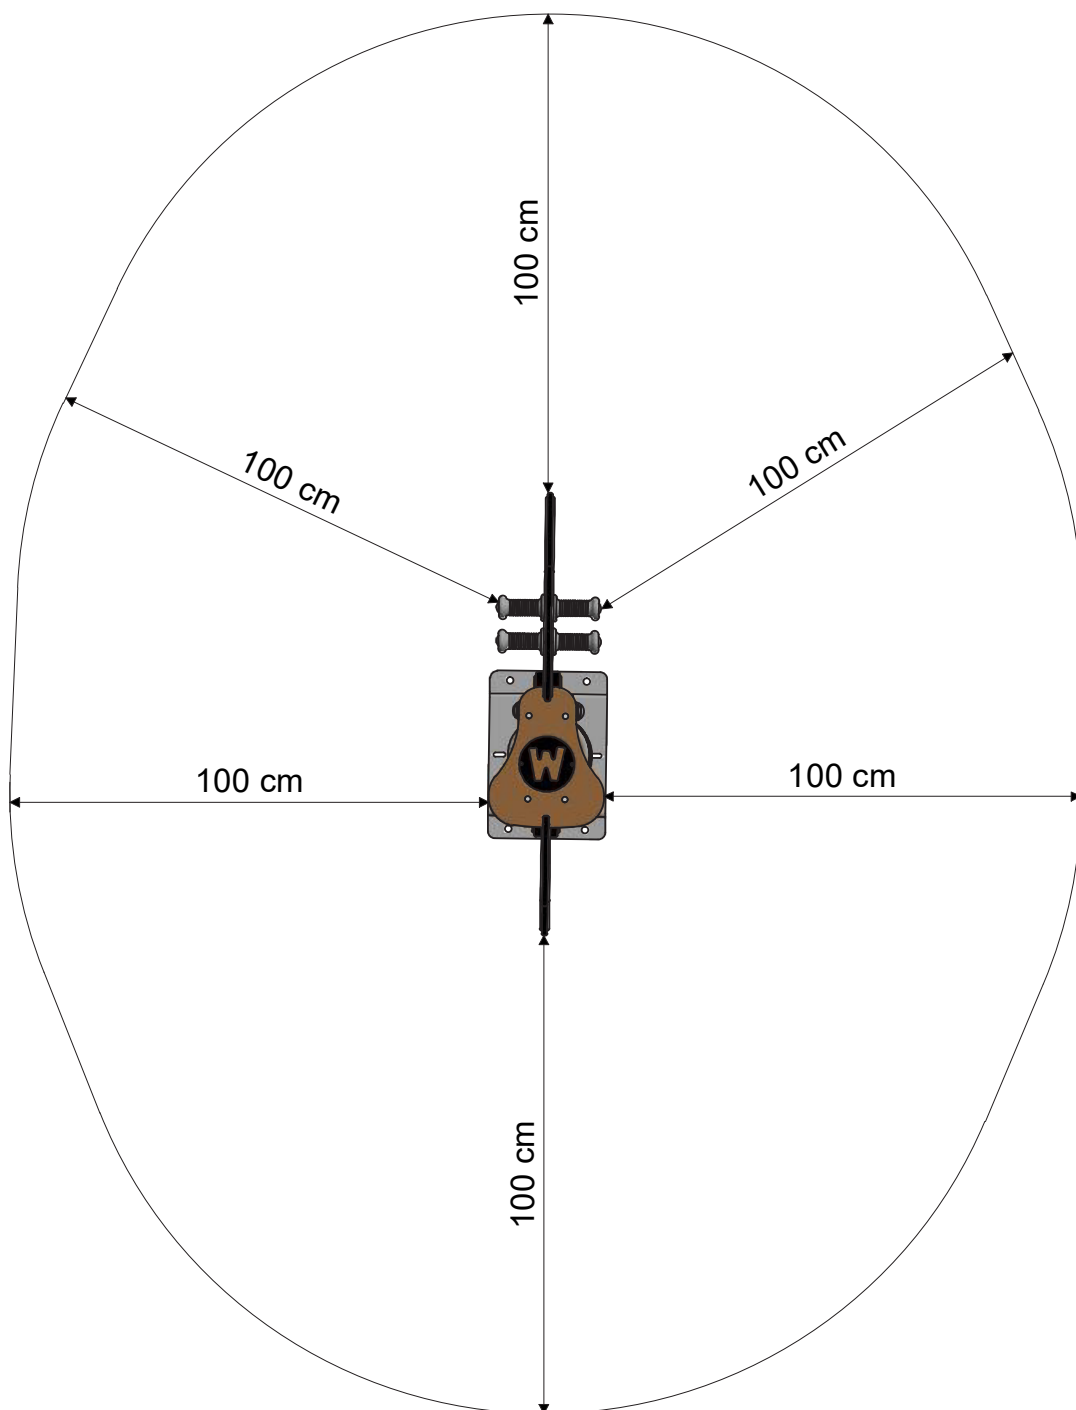

PRO GOAT GOLDEY

- Geeignet für: 1 Personen
- Alter: ab 3 Jahre
- Sitzöhe: 0,56 m
- Fläche: 0,22 m²
- Fallhöhe: 0,56 m
- Sicherheitsbereich: 5,3 m²
- Fallschutzmatten: 28

MAßE

SICHERHEITSBEREICH