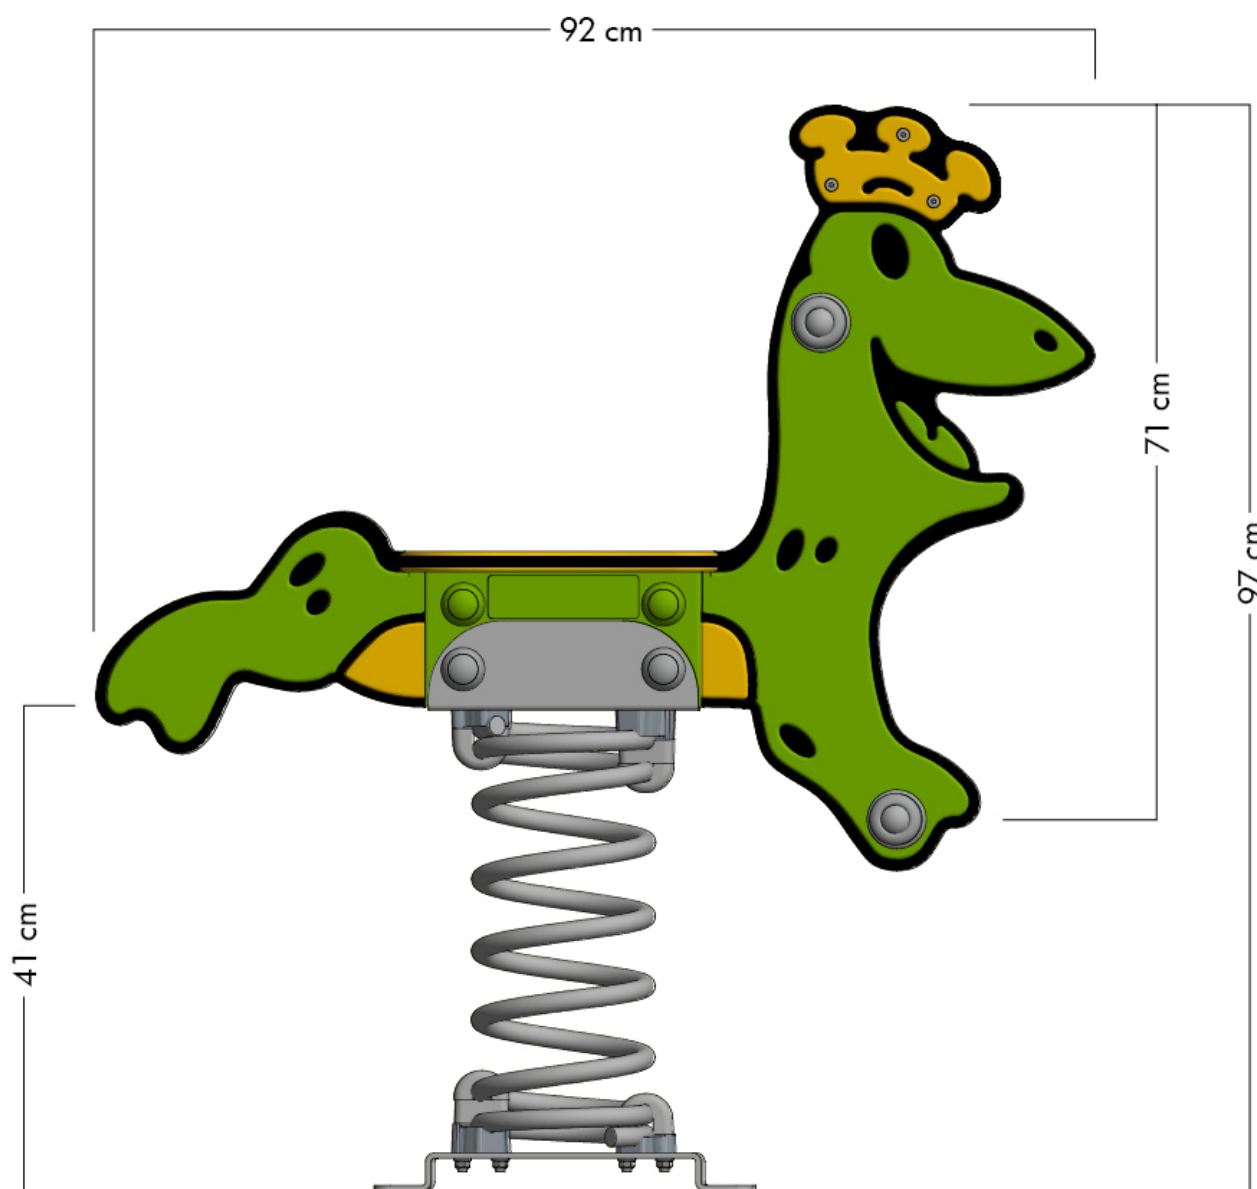

## PRO FROG PRINCEY

- Geeignet für: 1 Personen
- Alter: ab 3 Jahre
- Sitzöhe: 0,56 m
- Fläche: 0,22 m<sup>2</sup>
- Fallhöhe: 0,56 m
- Sicherheitsbereich: 5,3 m<sup>2</sup>
- Fallschutzmatten: 28

MAßE

## SICHERHEITSBEREICH