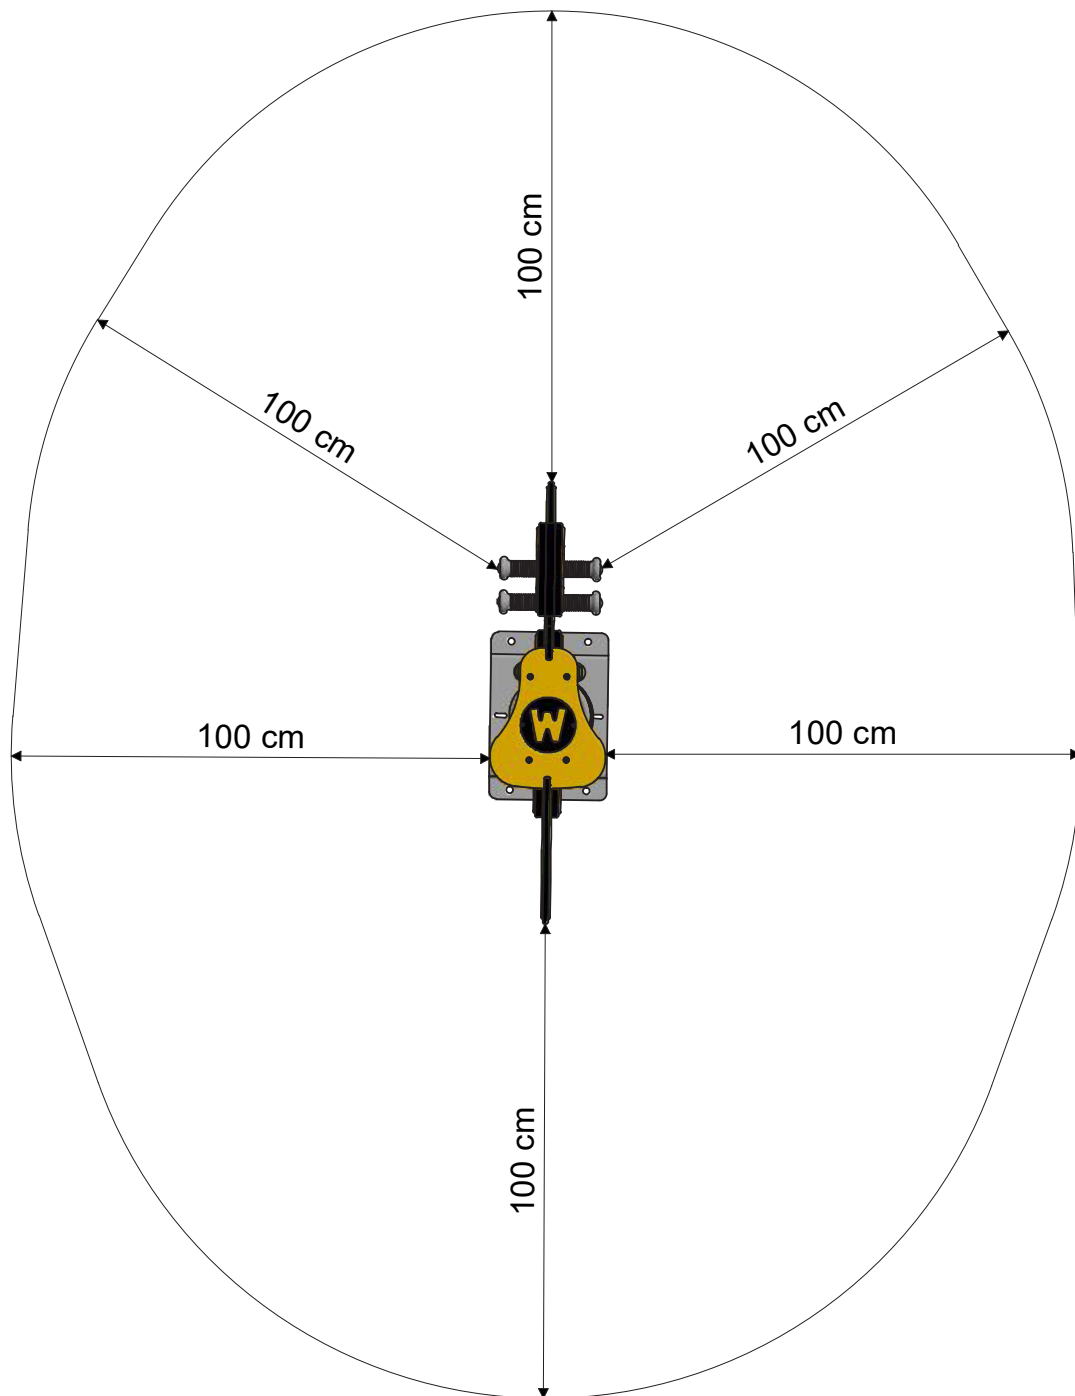

## PRO FROG PRINCEY

- Geeignet für: 1 Personen
- Alter: ab 3 Jahre
- Sitzöhe: 0,56 m
- Fläche: 0,22 m<sup>2</sup>
- Fallhöhe: 0,56 m
- Sicherheitsbereich: 5,3 m<sup>2</sup>
- Fallschutzmatten: 28

MAßE

## SICHERHEITSBEREICH