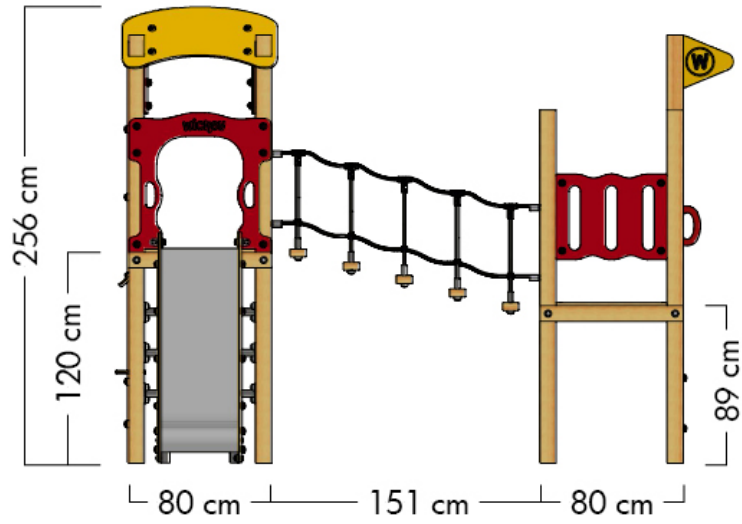

PRO MAGIC FAME +

- Geeignet für: 9 Personen
- Alter: ab 3 Jahre
- Podesthöhe: 19,2 m
- Fläche: 10 m²
- Fallhöhe: 2,56 m
- Sicherheitsbereich: 35,3 m²
- Fallschutzmatten: 152

MAßE

SICHERHEITSBEREICH