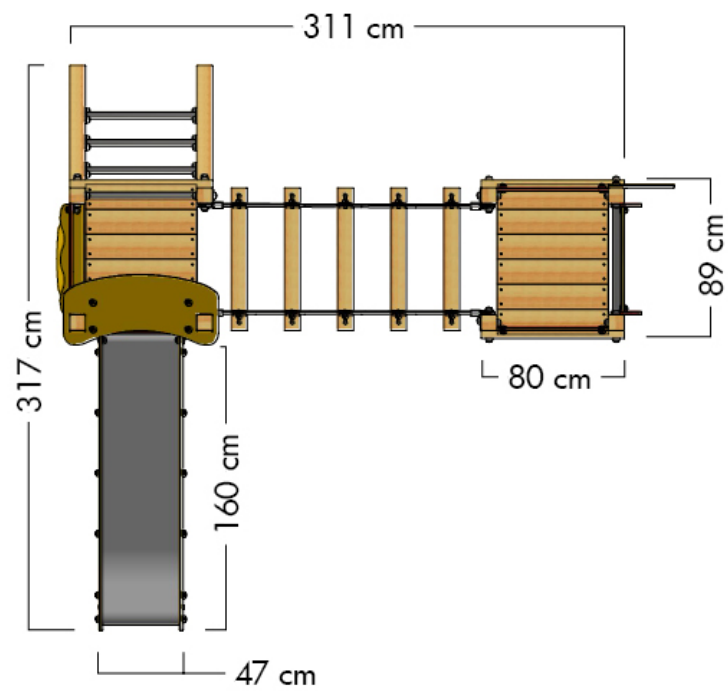

PRO MAGIC FAME +

- Geeignet für: 9 Personen
- Alter: ab 3 Jahre
- Podesthöhe: 19,2 m
- Fläche: 10 m²
- Fallhöhe: 2,56 m
- Sicherheitsbereich: 35,3 m²
- Fallschutzmatten: 152

MAßE

SICHERHEITSBEREICH