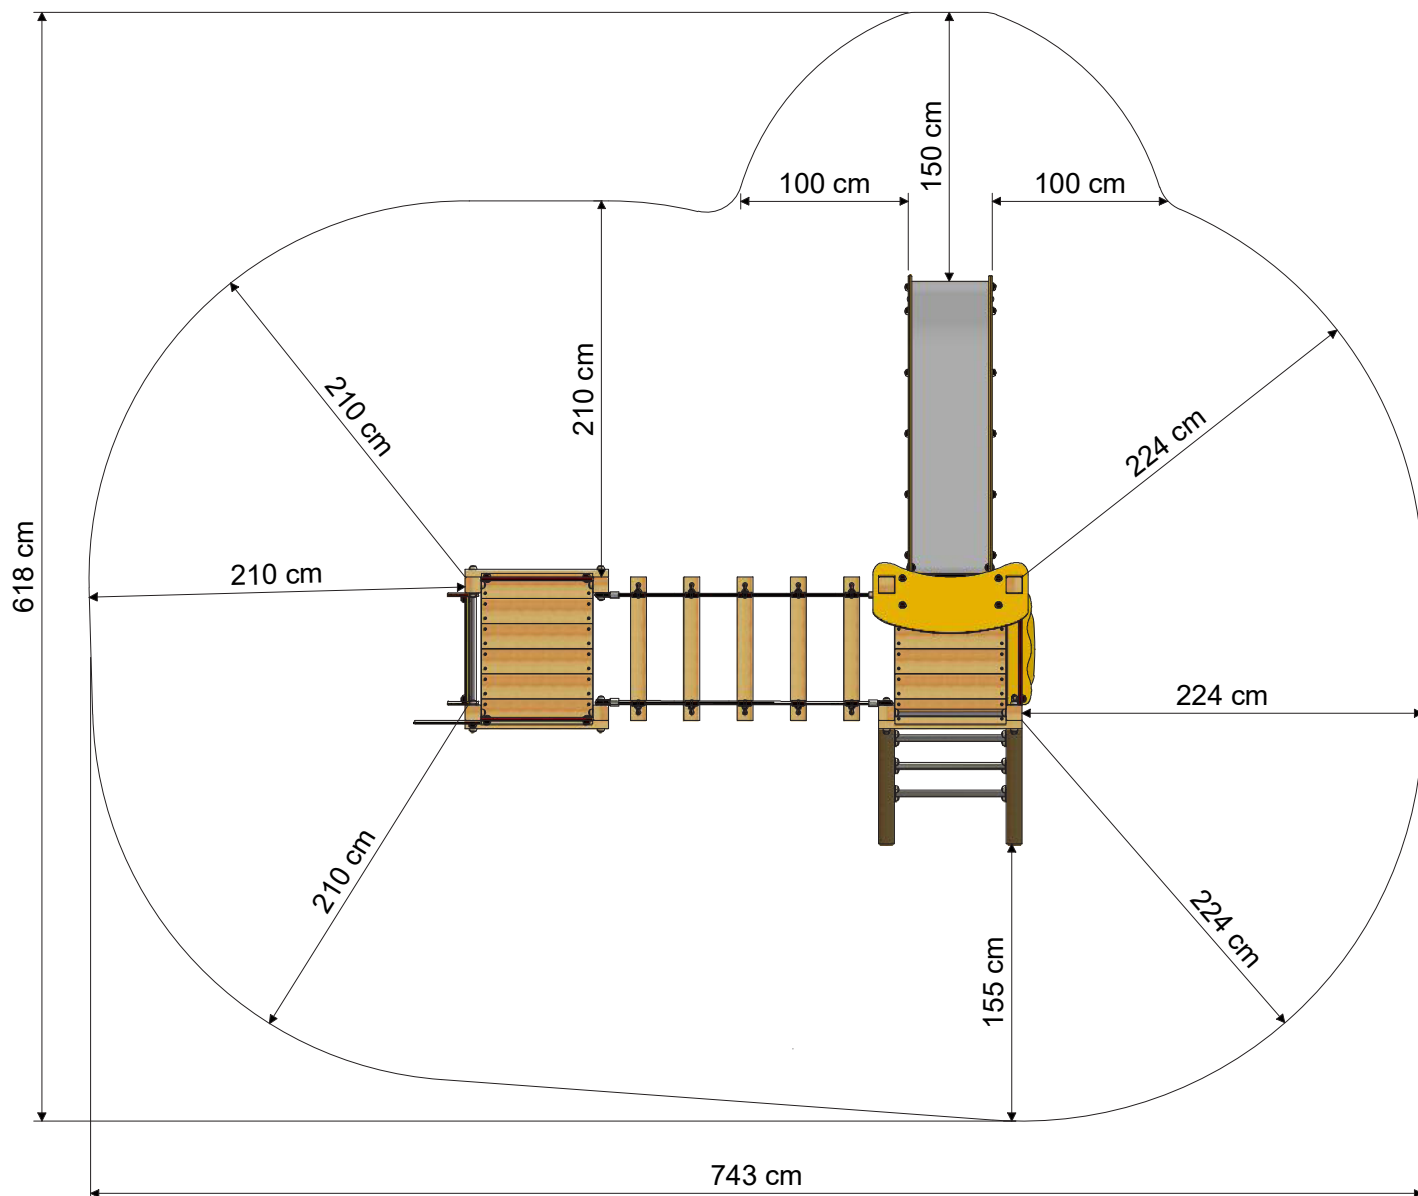

PRO MAGIC FAME +

- Geeignet für: 9 Personen
- Alter: ab 3 Jahre
- Podesthöhe: 19,2 m
- Fläche: 10 m²
- Fallhöhe: 2,56 m
- Sicherheitsbereich: 35,3 m²
- Fallschutzmatten: 152

MAßE

SICHERHEITSBEREICH