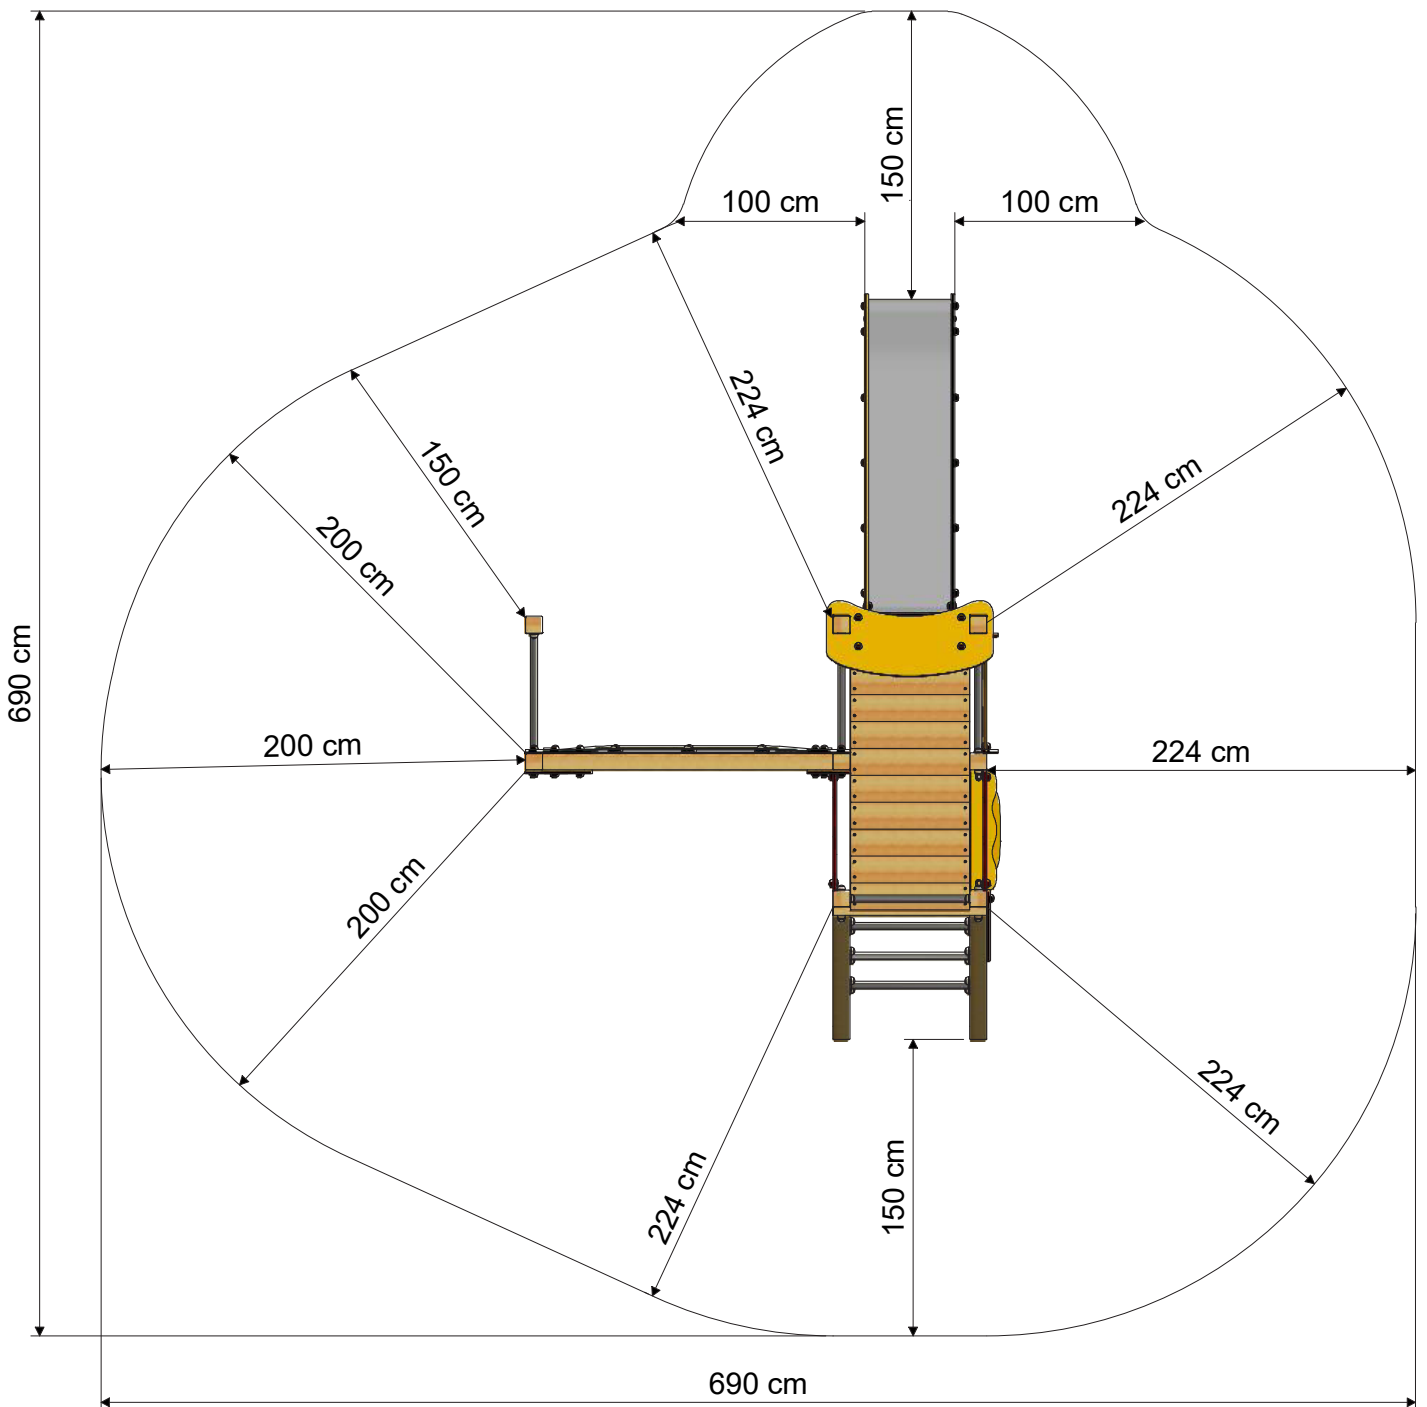

## PRO MAGIC SMILE +

- Geeignet für: 10 Personen
- Alter: ab 3 Jahre
- Podesthöhe: 17,2 m
- Fläche: 9,4 m<sup>2</sup>
- Fallhöhe: 2,56 m
- Sicherheitsbereich: 35 m<sup>2</sup>
- Fallschutzmatten: 154

## MAßE