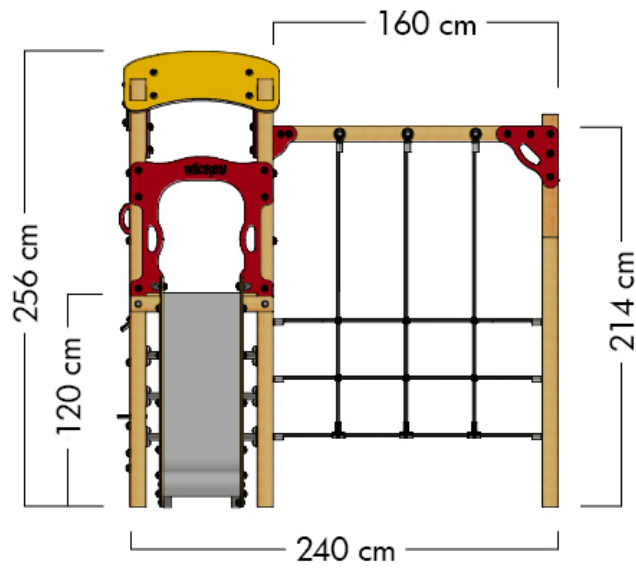

## PRO MAGIC SMILE +

- Geeignet für: 10 Personen
- Alter: ab 3 Jahre
- Podesthöhe: 17,2 m
- Fläche: 9,4 m<sup>2</sup>
- Fallhöhe: 2,56 m
- Sicherheitsbereich: 35 m<sup>2</sup>
- Fallschutzmatten: 154

## MAßE