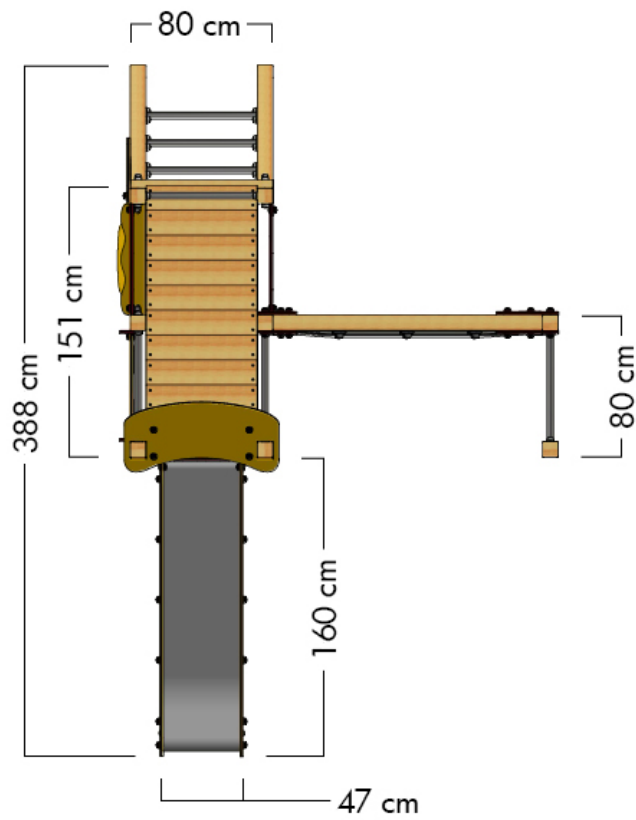

## PRO MAGIC SMILE +

- Geeignet für: 10 Personen
- Alter: ab 3 Jahre
- Podesthöhe: 17,2 m
- Fläche: 9,4 m<sup>2</sup>
- Fallhöhe: 2,56 m
- Sicherheitsbereich: 35 m<sup>2</sup>
- Fallschutzmatten: 154

## MAßE