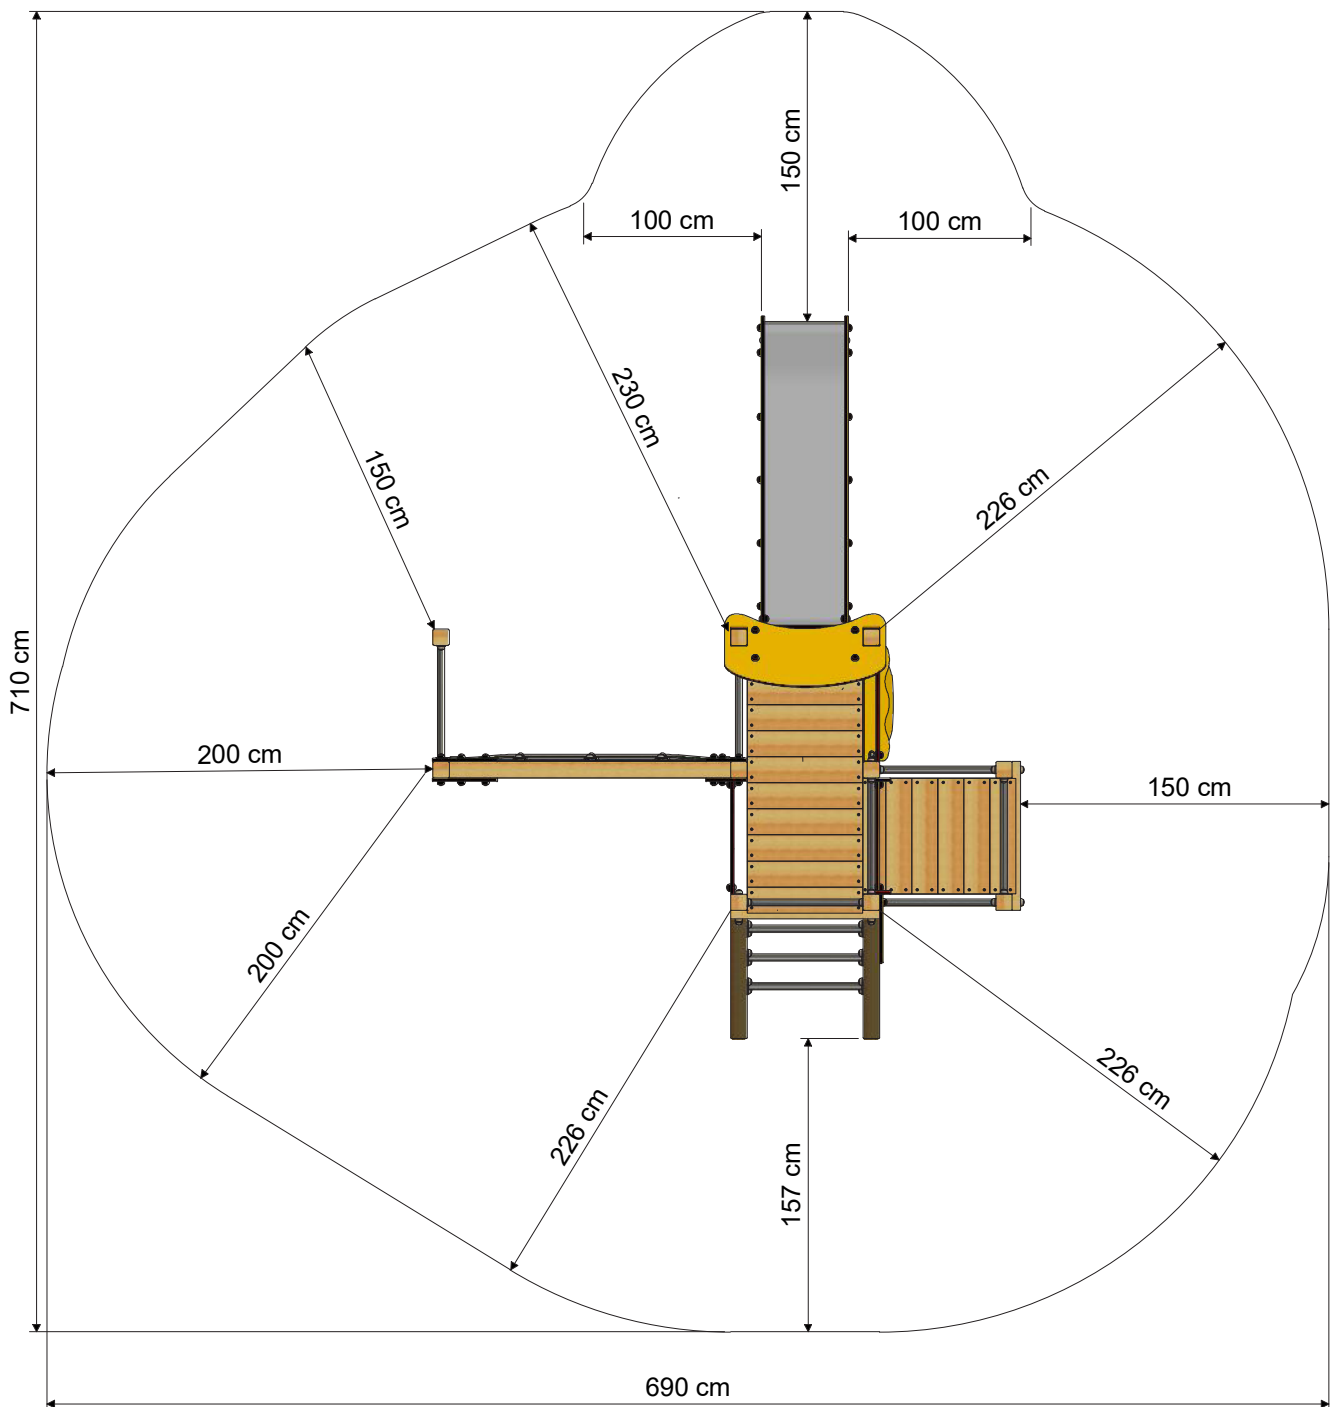

## PRO MAGIC WONDER +

- Geeignet für: 11 Personen
- Alter: ab 3 Jahre
- Podesthöhe: 15,2 m
- Fläche: 12,4 m<sup>2</sup>
- Fallhöhe: 2,56 m
- Sicherheitsbereich: 34 m<sup>2</sup>
- Fallschutzmatten: 154

## MAßE