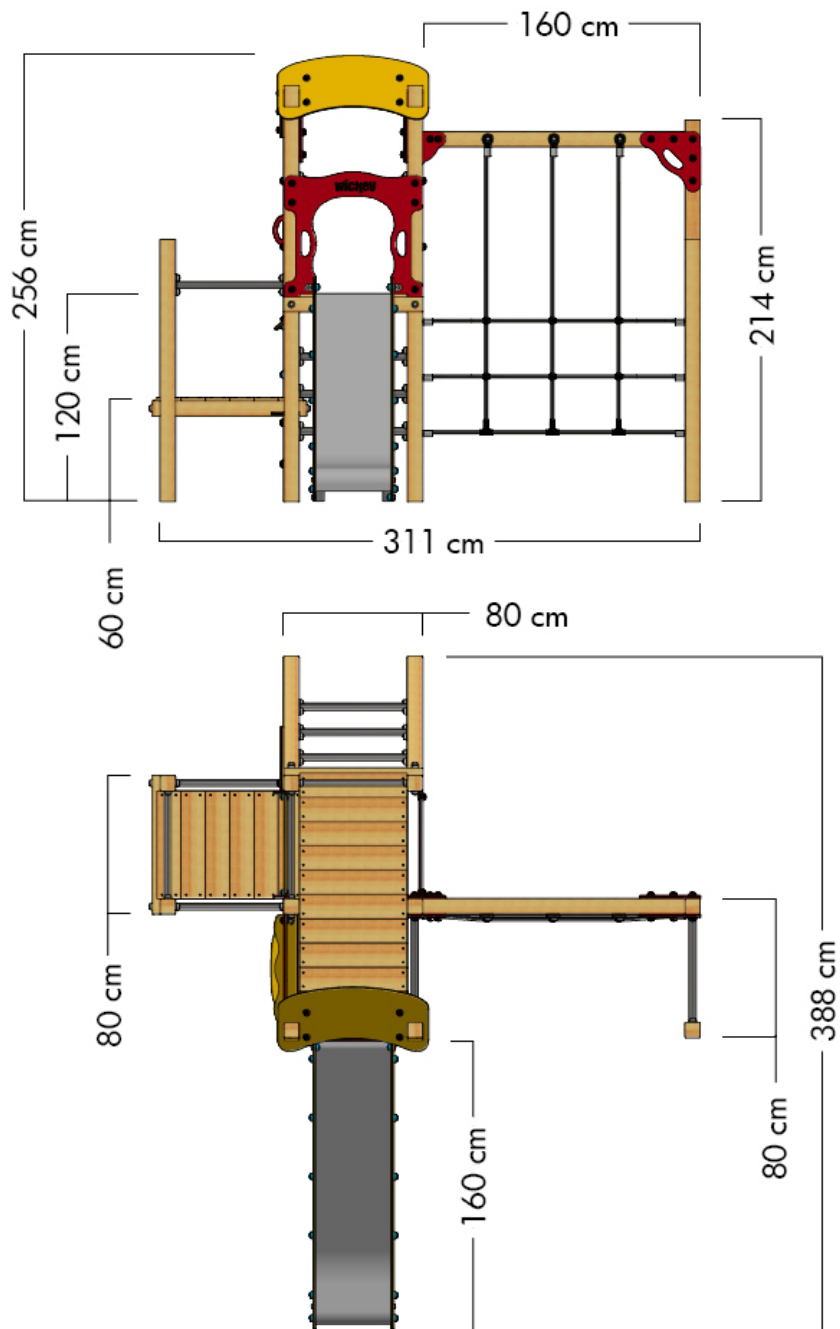

## PRO MAGIC WONDER +

- Geeignet für: 11 Personen
- Alter: ab 3 Jahre
- Podesthöhe: 15,2 m
- Fläche: 12,4 m<sup>2</sup>
- Fallhöhe: 2,56 m
- Sicherheitsbereich: 34 m<sup>2</sup>
- Fallschutzmatten: 154

## MAßE