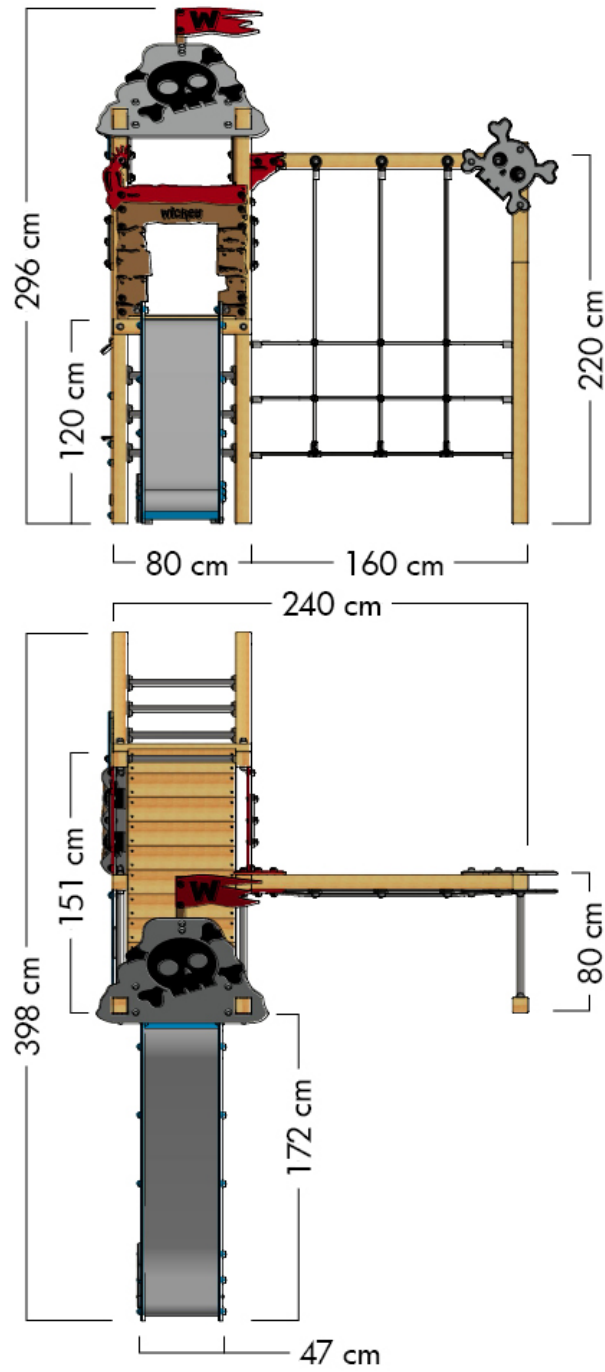

WICKEY PRO MAGIC DRUM+

- Geeignet für: 10 Personen
- Alter: ab 3 Jahre
- Podesthöhe: 1,2 m
- Fläche: 9,6 m²
- Fallhöhe: 2,76 m
- Sicherheitsbereich: 35,2 m²
- Fallschutzmatten: 155

MAßE

SICHERHEITSBEREICH