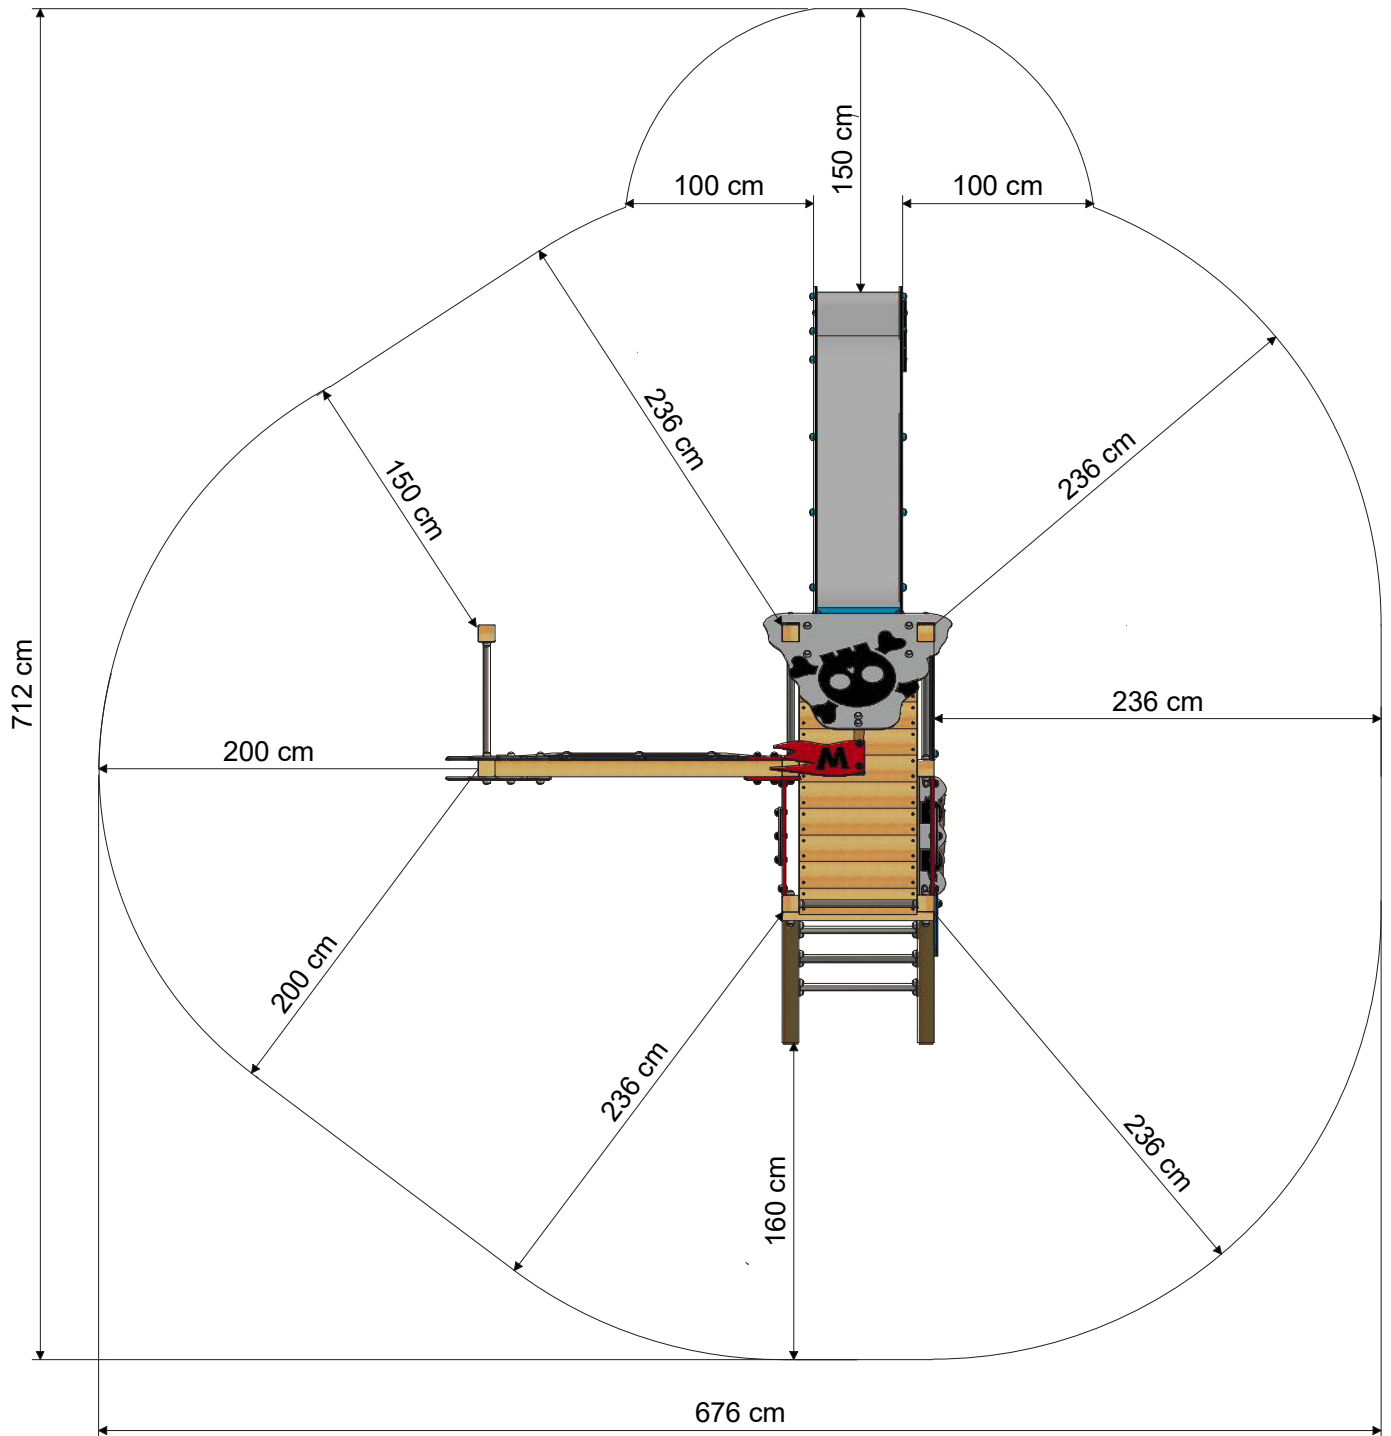

WICKEY PRO MAGIC DRUM+

- Geeignet für: 10 Personen
- Alter: ab 3 Jahre
- Podesthöhe: 1,2 m
- Fläche: 9,6 m²
- Fallhöhe: 2,76 m
- Sicherheitsbereich: 35,2 m²
- Fallschutzmatten: 155

MAßE

SICHERHEITSBEREICH