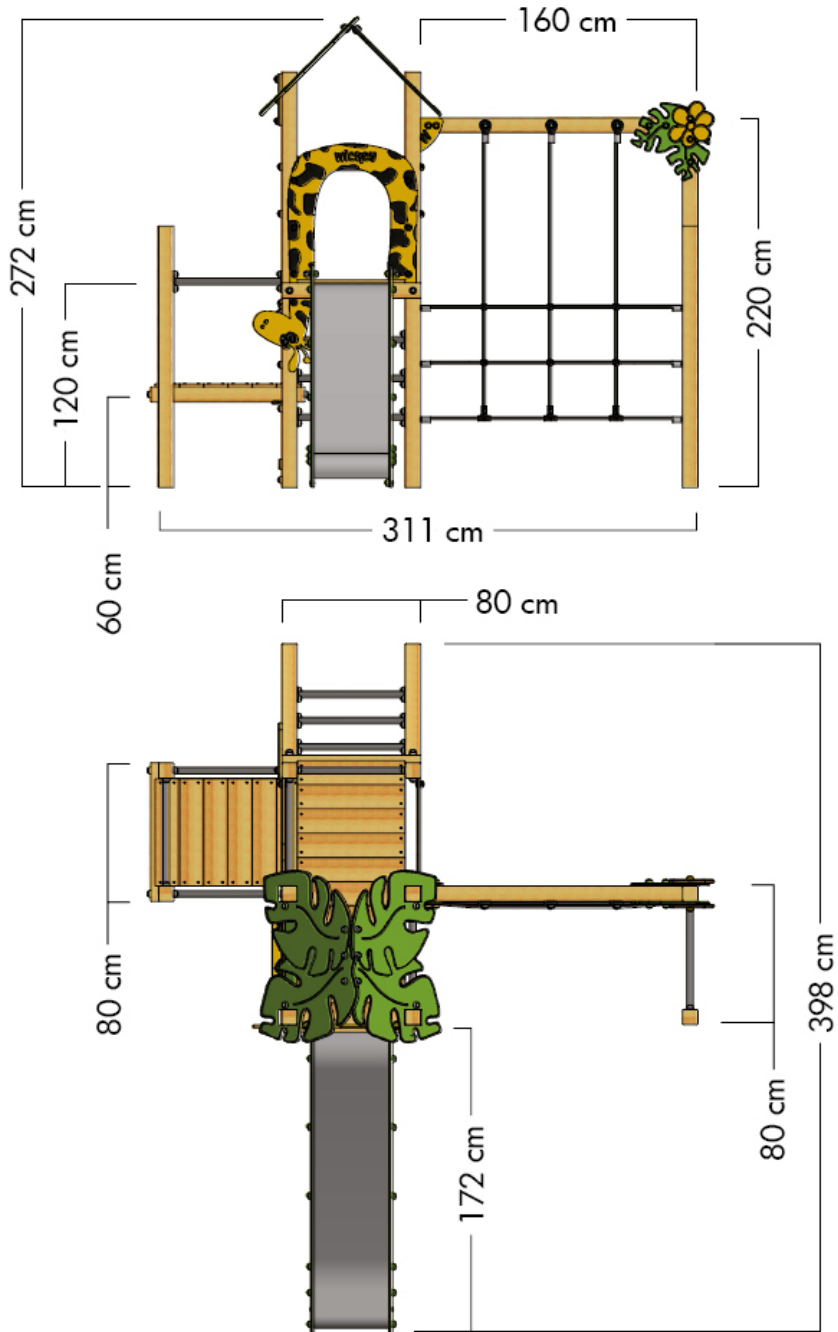

## WICKEY PRO MAGIC MAYA+

- Geeignet für: 7 Personen
- Alter: ab 3 Jahre
- Podesthöhe: 1,2 m
- Fläche: 5 m<sup>2</sup>
- Fallhöhe: 2,72 m
- Sicherheitsbereich: 28 m<sup>2</sup>
- Fallschutzmatten: 126

## MAßE