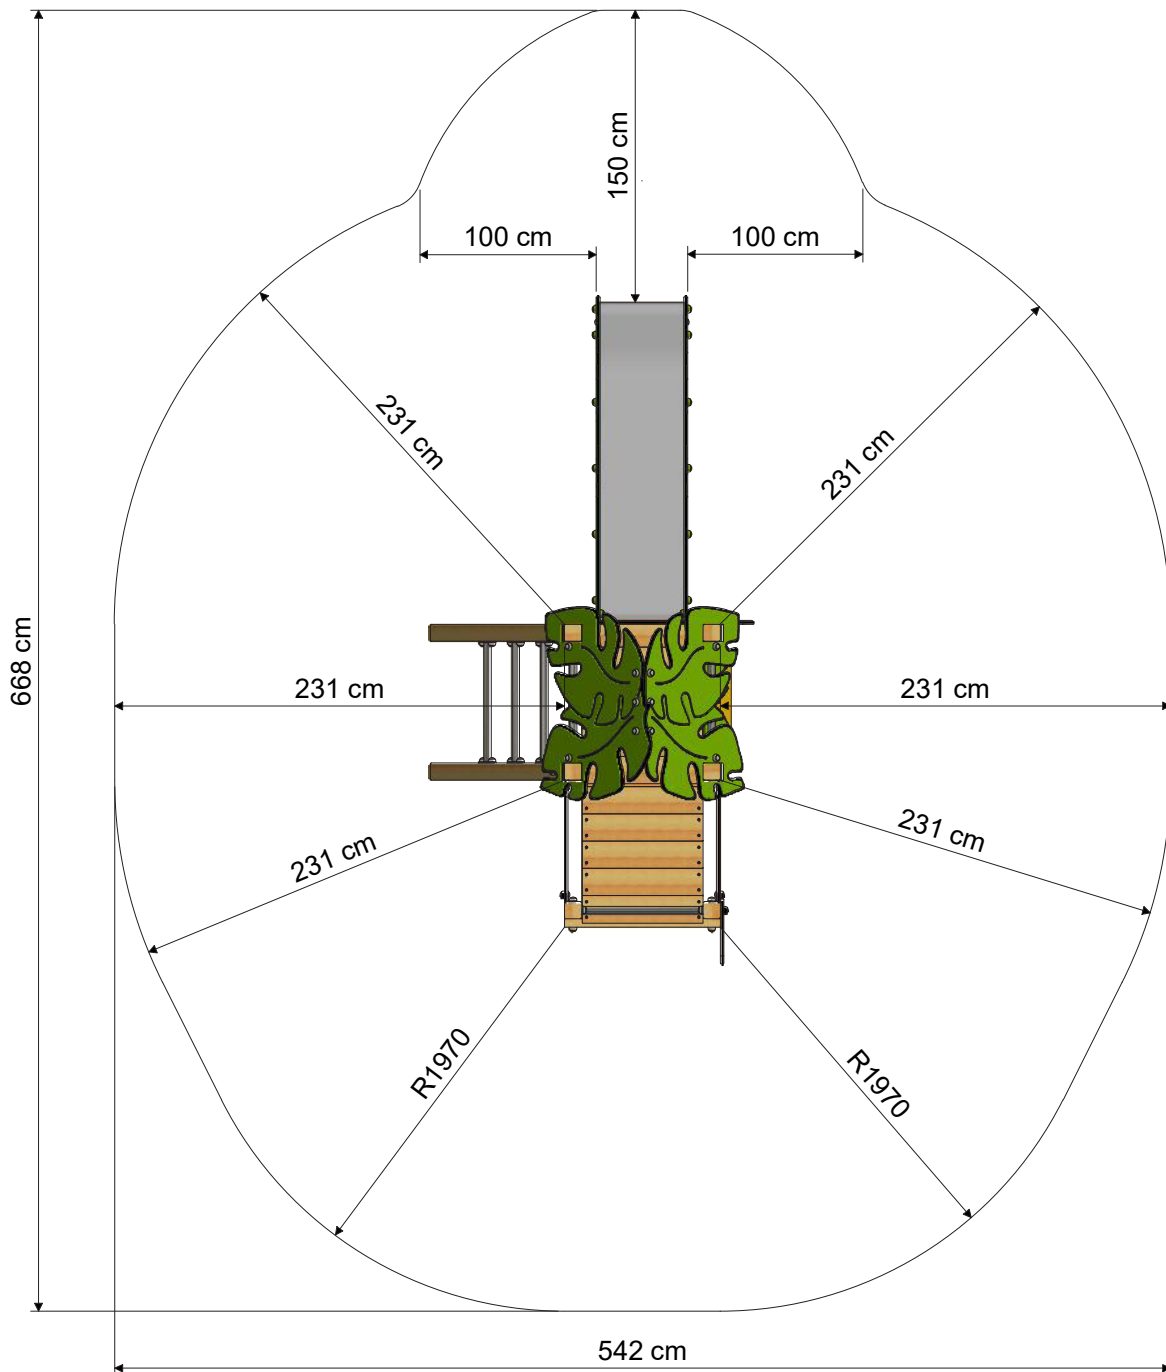

## WICKEY PRO MAGIC MAYA+

- Geeignet für: 7 Personen
- Alter: ab 3 Jahre
- Podesthöhe: 1,2 m
- Fläche: 5 m<sup>2</sup>
- Fallhöhe: 2,72 m
- Sicherheitsbereich: 28 m<sup>2</sup>
- Fallschutzmatten: 126

## MAßE