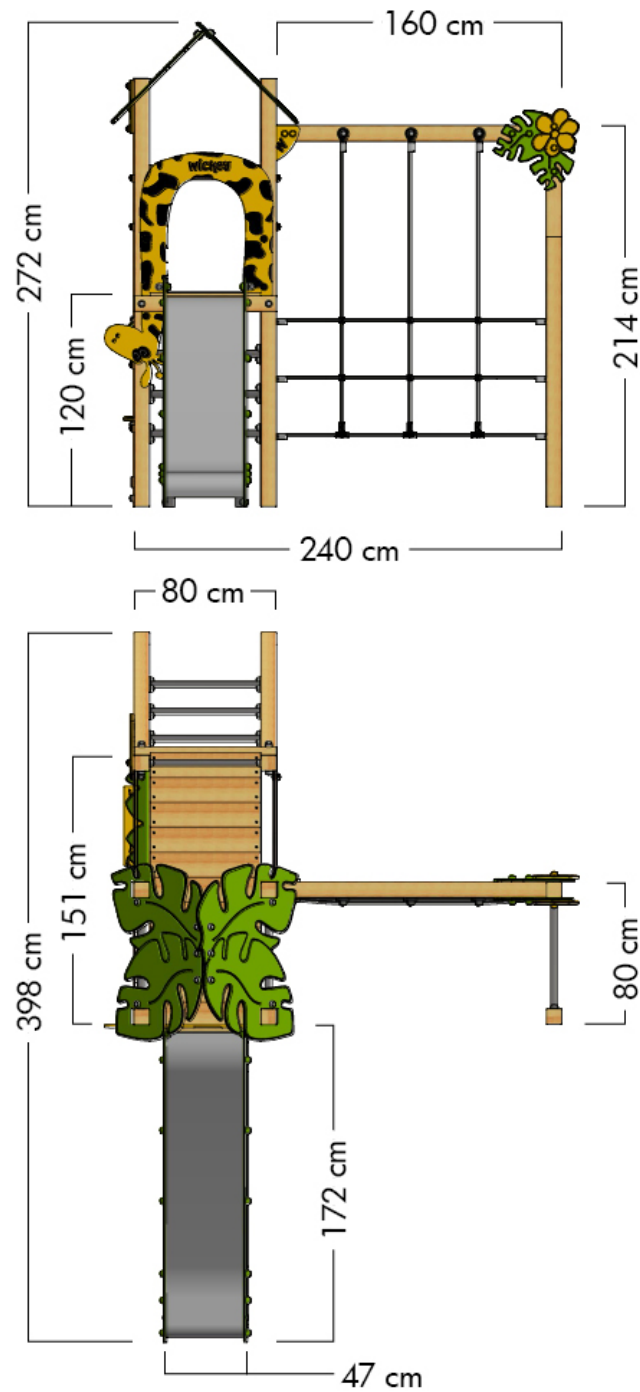

## WICKEY PRO MAGIC RUBY+

- Geeignet für: 10 Personen
- Alter: ab 3 Jahre
- Podesthöhe: 1,2 m
- Fläche: 9,6 m<sup>2</sup>
- Fallhöhe: 1,2 m
- Sicherheitsbereich: 26,7 m<sup>2</sup>
- Fallschutzmatten: 121

## MAßE