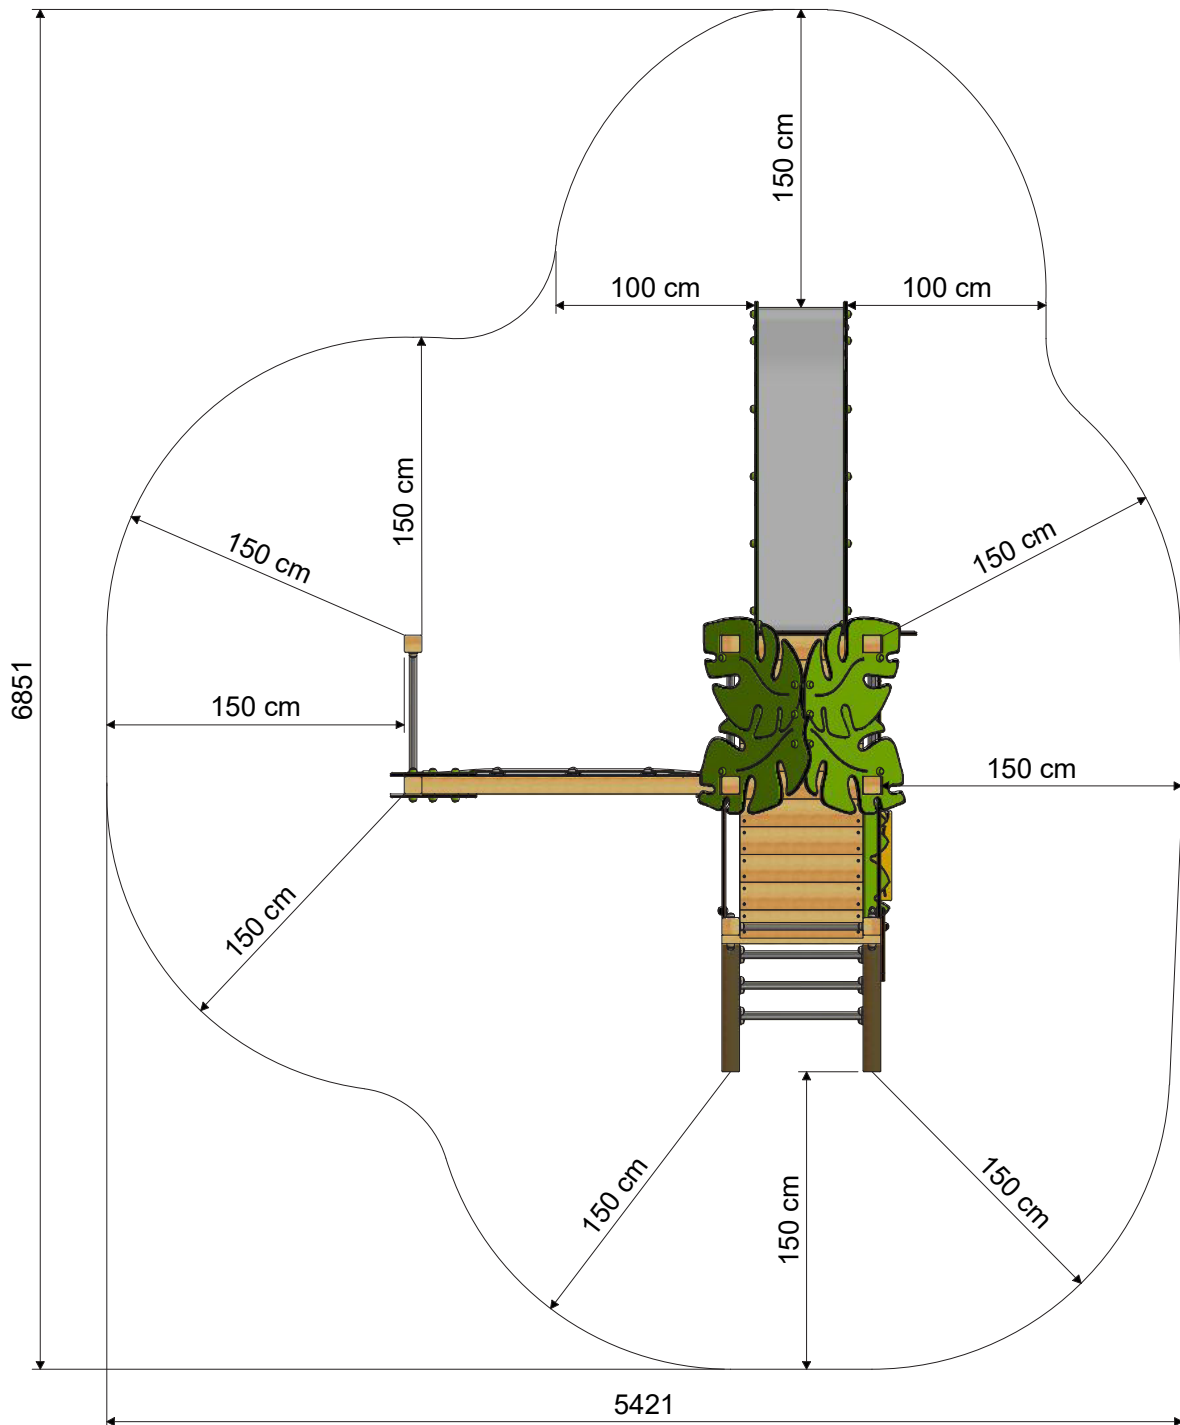

## WICKEY PRO MAGIC RUBY+

- Geeignet für: 10 Personen
- Alter: ab 3 Jahre
- Podesthöhe: 1,2 m
- Fläche: 9,6 m<sup>2</sup>
- Fallhöhe: 1,2 m
- Sicherheitsbereich: 26,7 m<sup>2</sup>
- Fallschutzmatten: 121

## MAßE