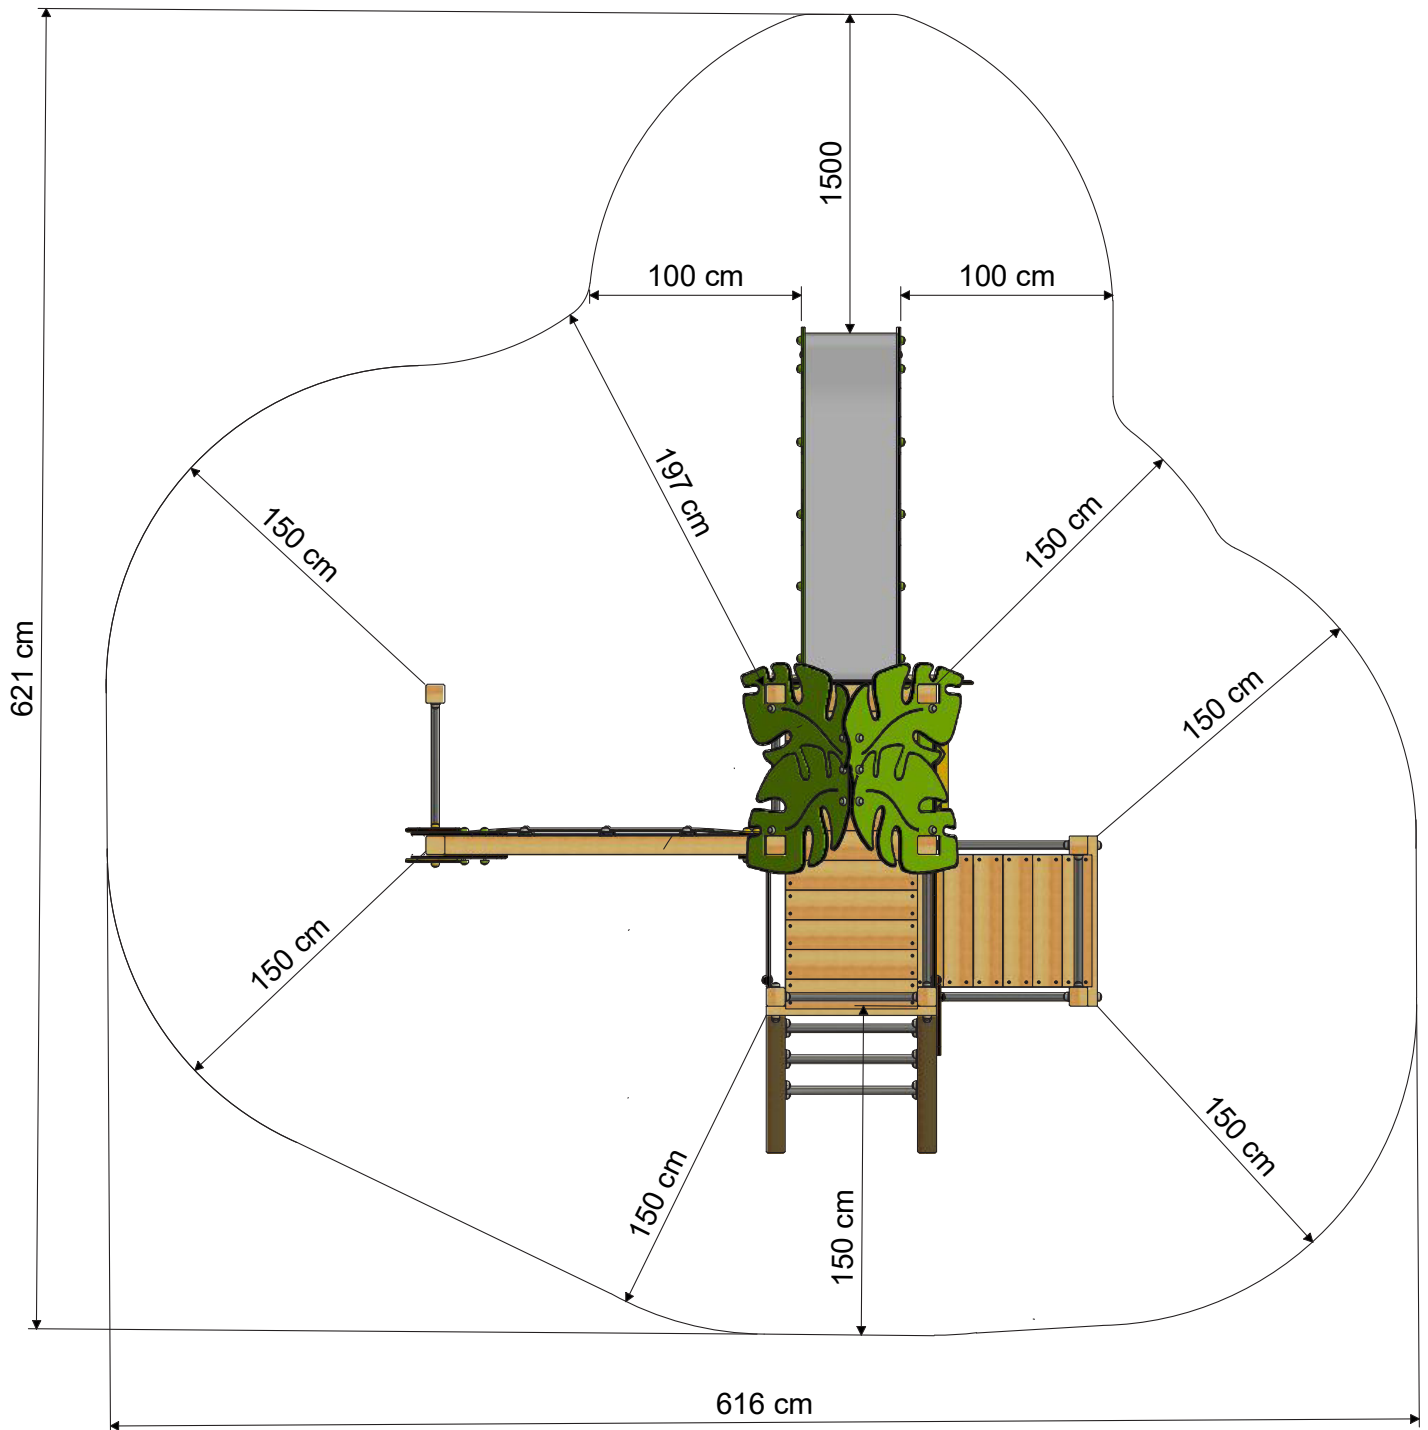

WICKEY PRO MAGIC TOUR+

- Geeignet für: 11 Personen
- Alter: ab 3 Jahre
- Podesthöhe: 1,2 m
- Fläche: 12,4 m²
- Fallhöhe: 1,2 m
- Sicherheitsbereich: 27 m²
- Fallschutzmatten: 132

MAßE

SICHERHEITSBEREICH