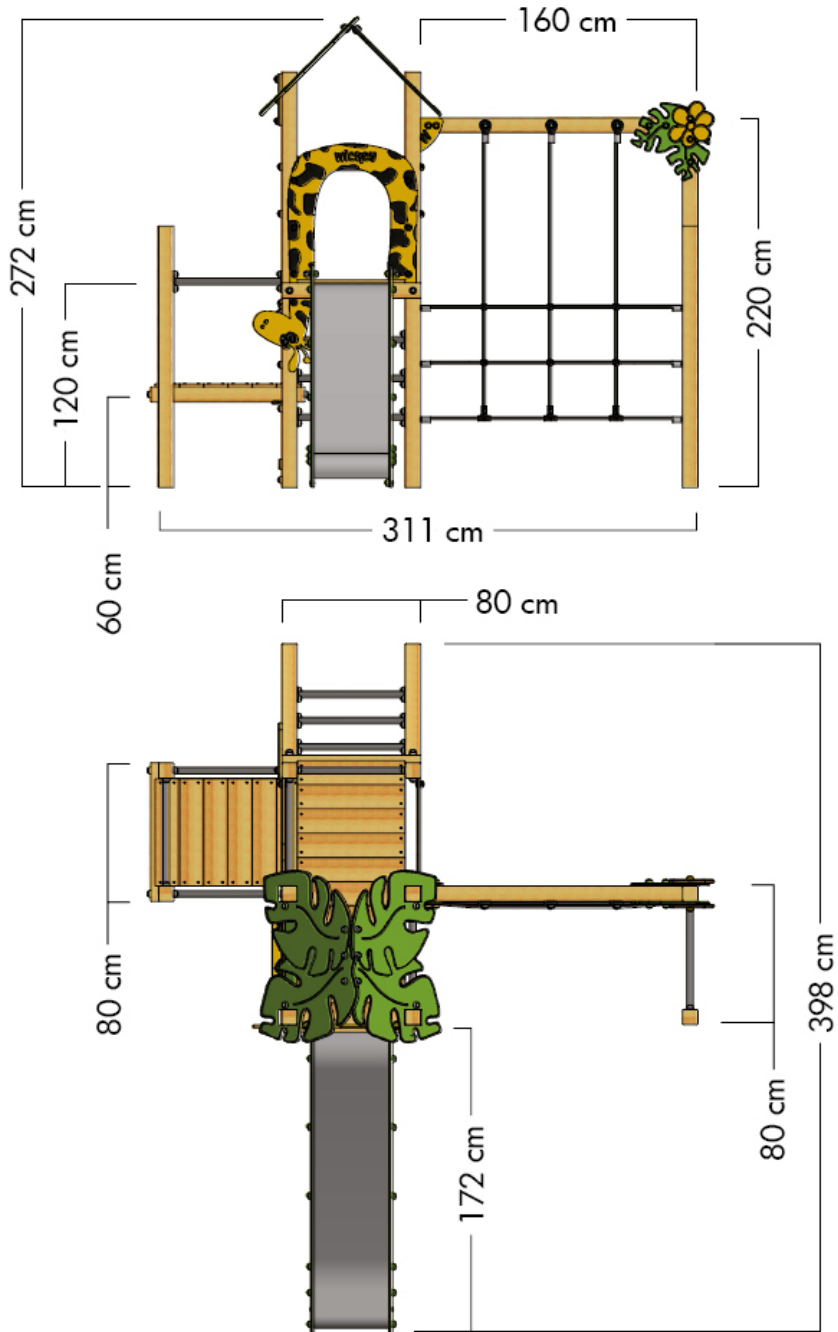

WICKEY PRO MAGIC TOUR+

- Geeignet für: 11 Personen
- Alter: ab 3 Jahre
- Podesthöhe: 1,2 m
- Fläche: 12,4 m²
- Fallhöhe: 1,2 m
- Sicherheitsbereich: 27 m²
- Fallschutzmatten: 132

MAßE

SICHERHEITSBEREICH