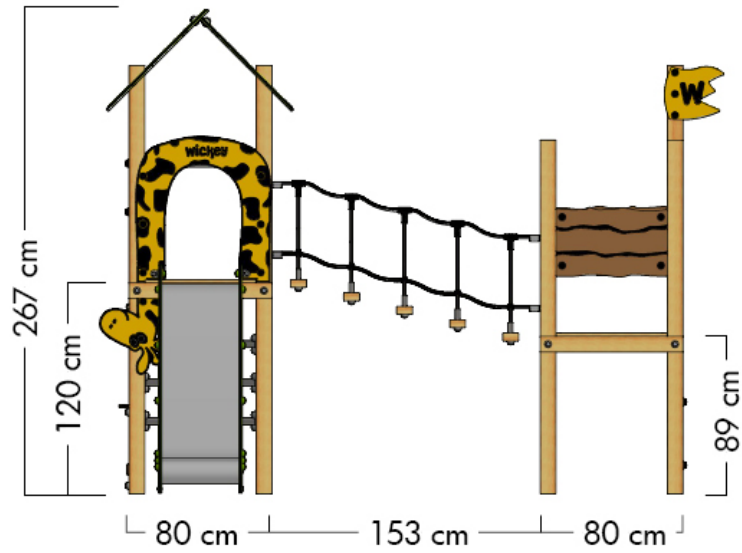

WICKEY PRO MAGIC TRIBE+

- Geeignet für: 9 Personen
- Alter: ab 3 Jahre
- Podesthöhe: 1,2 m
- Fläche: 10,2 m²
- Fallhöhe: 1,2 m
- Sicherheitsbereich: 27,07 m²
- Fallschutzmatten: 123

WICKEY PRO

MAßE

SICHERHEITSBEREICH