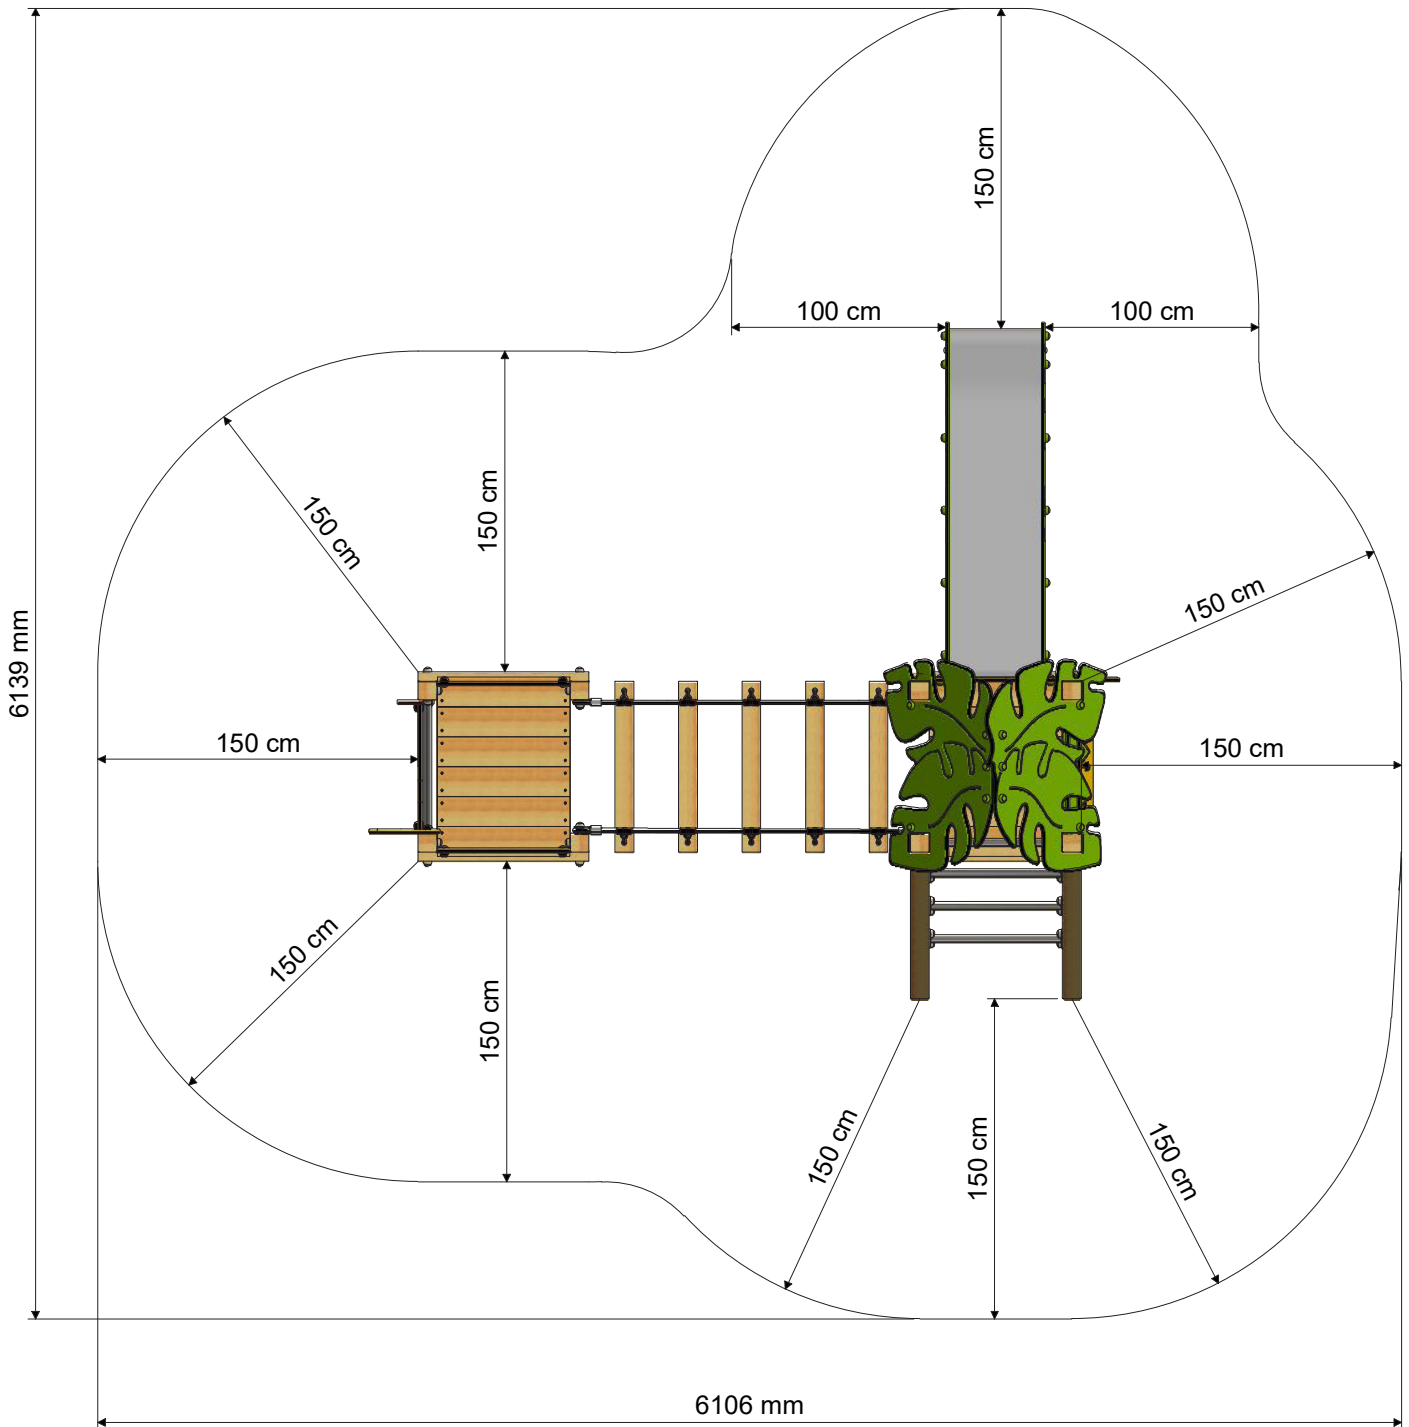

WICKEY PRO MAGIC TRIBE+

- Geeignet für: 9 Personen
- Alter: ab 3 Jahre
- Podesthöhe: 1,2 m
- Fläche: 10,2 m²
- Fallhöhe: 1,2 m
- Sicherheitsbereich: 27,07 m²
- Fallschutzmatten: 123

WICKEY PRO

MAßE

SICHERHEITSBEREICH