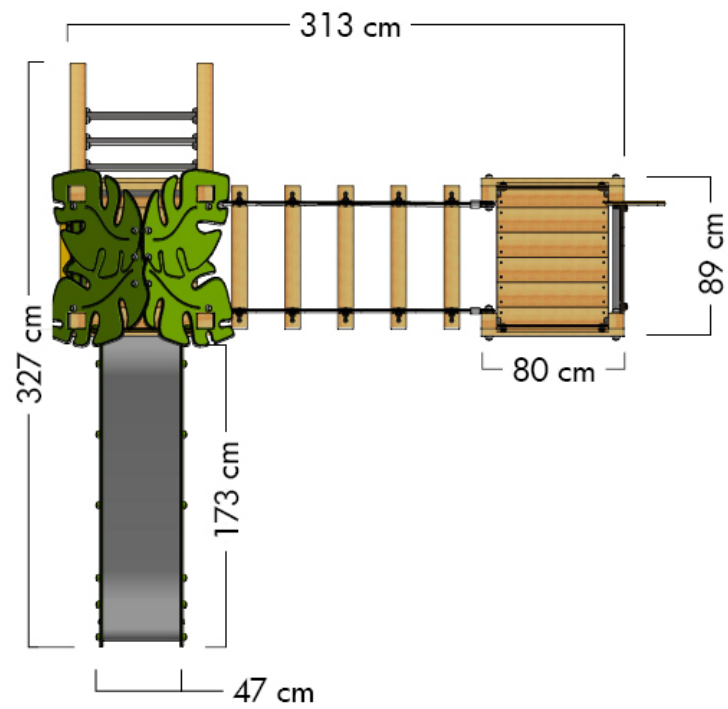

WICKEY PRO MAGIC TRIBE+

- Geeignet für: 9 Personen
- Alter: ab 3 Jahre
- Podesthöhe: 1,2 m
- Fläche: 10,2 m²
- Fallhöhe: 1,2 m
- Sicherheitsbereich: 27,07 m²
- Fallschutzmatten: 123

WICKEY PRO

MAßE

SICHERHEITSBEREICH