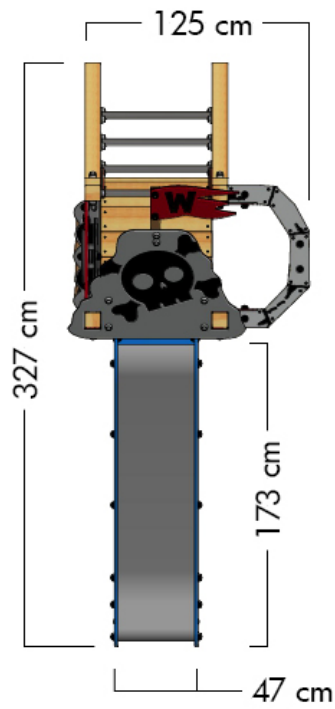

WICKEY PRO

WICKEY PRO MAGIC WIND+

- Geeignet für: 6 Personen
- Alter: ab 3 Jahre
- Podesthöhe: 1,2 m
- Fläche: 4,1 m²
- Fallhöhe: 2,76 m
- Sicherheitsbereich: 28,04 m²
- Fallschutzmatten: 125

WICKEY PRO

MAßE