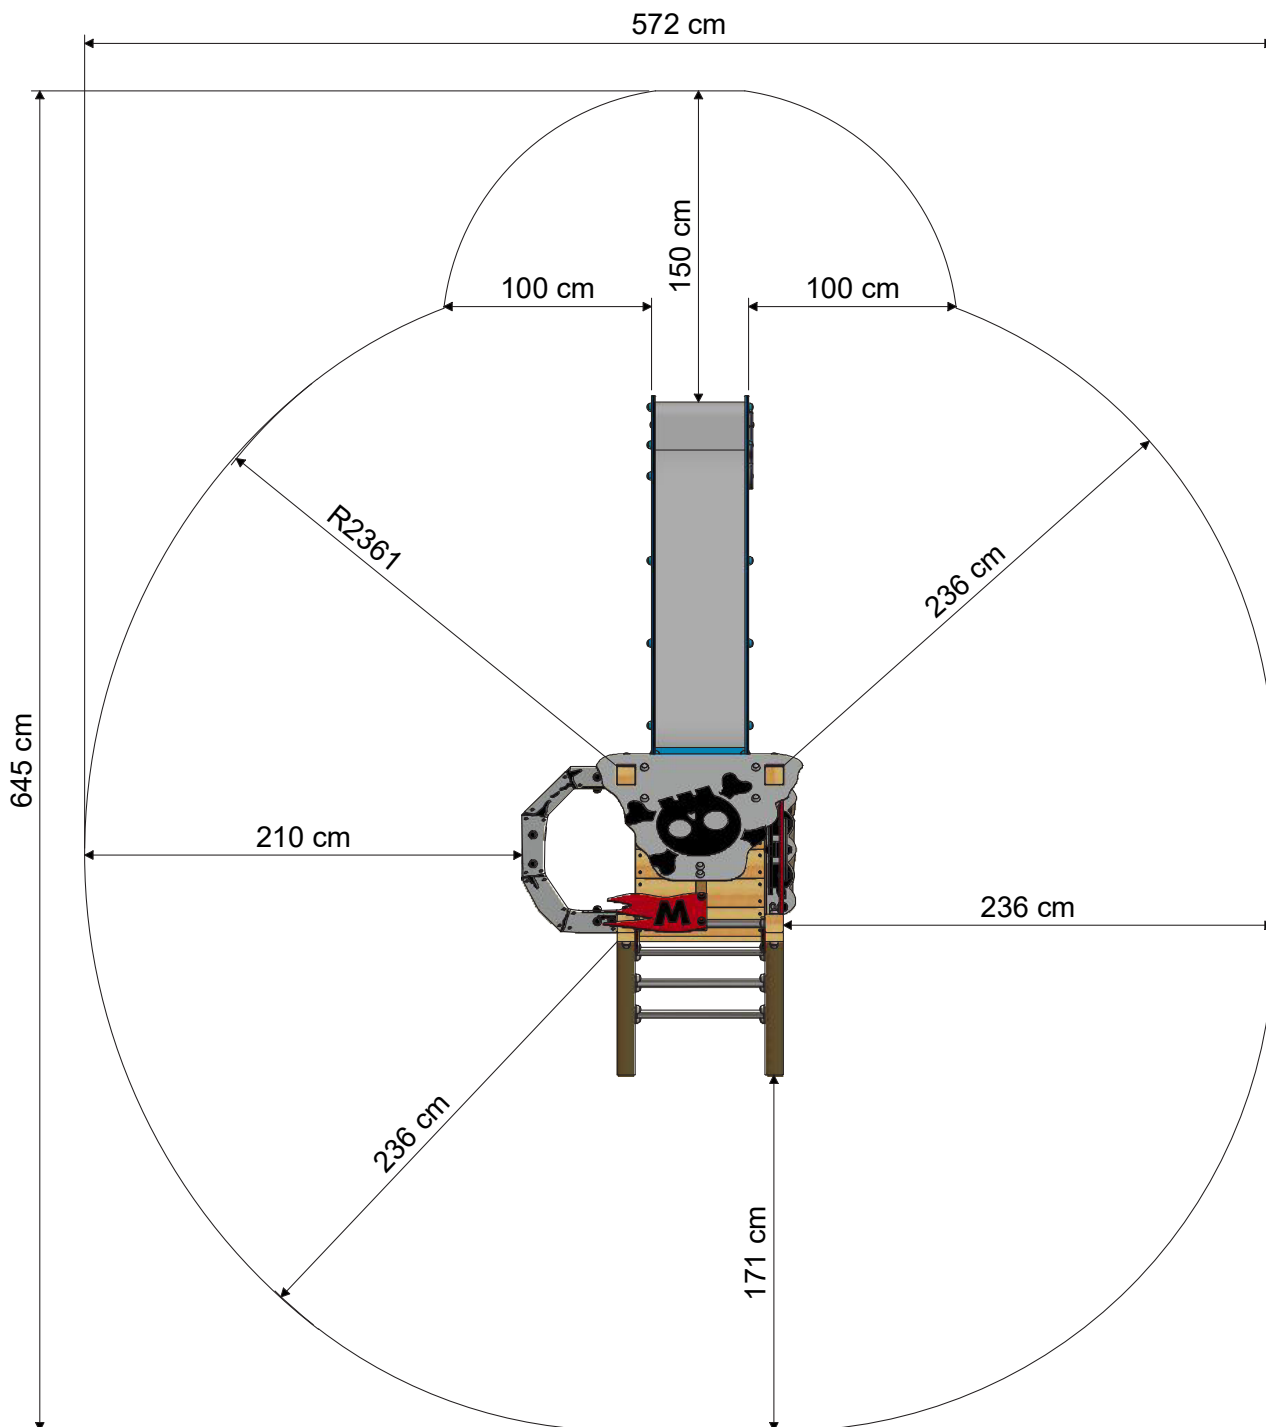

WICKEY PRO

WICKEY PRO MAGIC WIND+

- Geeignet für: 6 Personen
- Alter: ab 3 Jahre
- Podesthöhe: 1,2 m
- Fläche: 4,1 m²
- Fallhöhe: 2,76 m
- Sicherheitsbereich: 28,04 m²
- Fallschutzmatten: 125

WICKEY PRO

MAßE

SICHERHEITSBEREICH