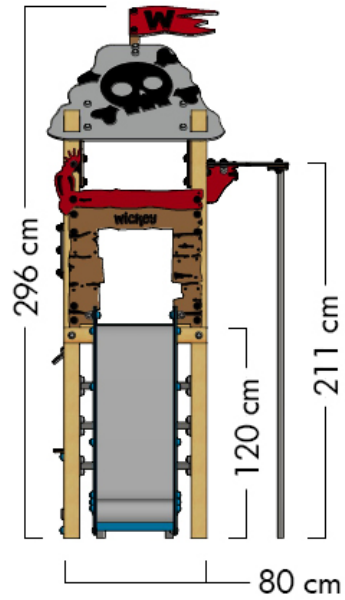

WICKEY PRO

WICKEY PRO MAGIC WIND+

- Geeignet für: 6 Personen
- Alter: ab 3 Jahre
- Podesthöhe: 1,2 m
- Fläche: 4,1 m²
- Fallhöhe: 2,76 m
- Sicherheitsbereich: 28,04 m²
- Fallschutzmatten: 125

WICKEY PRO

MAßE