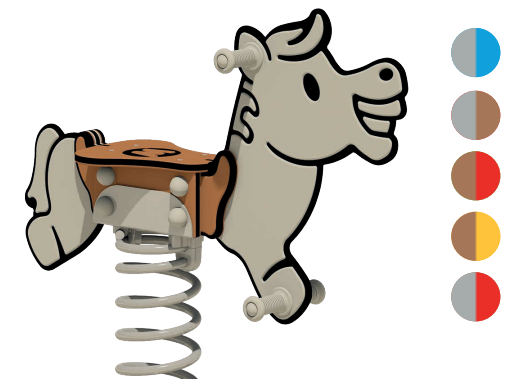

Höhe Sitzfläche: ca. 51 cm

PRO Krokodil „Crockey“

SKU 1000098

Maße Sitzfläche: ca. 29x24 cm

Höhe Sitzfläche: ca. 56 cm

PRO Pferd „Jolley“

SKU 1000623

Maße Sitzfläche: ca. 29x24 cm