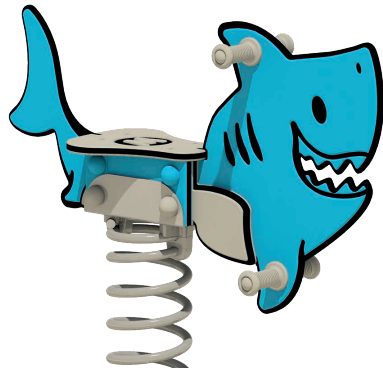

Höhe Sitzfläche: ca. 51 cm

PRO Krokodil „Crockey“

SKU 1000098

Maße Sitzfläche: ca. 29x24 cm

Höhe Sitzfläche: ca. 56 cm

PRO Pferd „Jolley“

SKU 1000623

Maße Sitzfläche: ca. 29x24 cm

Höhe Sitzfläche: ca. 56 cm

Weitere Farbkombinationen auf Anfrage lieferbar.

BESTSELLER

PRO Hai „Charley“

SKU 1000079

Maße Sitzfläche: ca. 29x24 cm
Höhe Sitzfläche: ca. 56 cm

PRO Ente „Plungey“

SKU 100223